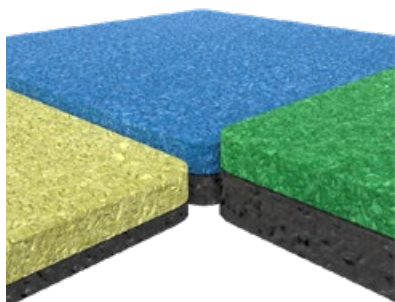

Favorieten in de kinderopvang

FOREX WANDBEKLEDING

Onze wandbekleding voor kinderhoeken is in verschillende voorbeeldesigns verkrijgbaar, maar kan ook geheel gepersonaliseerd worden naar uw eigen wens of huisstijl. Samen met ons design team brengen wij uw ideale speelhoek tot leven! Kies bijvoorbeeld voor een realistische look met veel details, of voor een minimalistische 2D print in vrolijke kleuren.

VINYL VLOER

Onze duurzame vinyl vloeren worden gemaakt van een zeer stevig materiaal waar ieder gewenst design op geprint kan worden. De vloeren worden zo geproduceerd dat ze lang meegaan, niet snel verkleuren en bestendig zijn tegen slijtage.